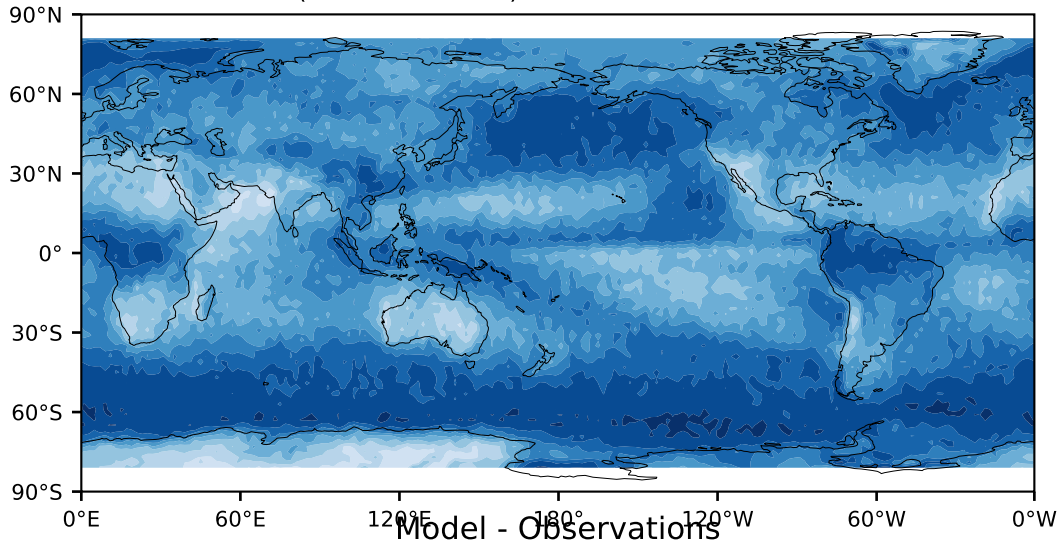

CALIPSO-GOCCP (200701-201001)

%

Max 98.80
Mean 66.85
Min 16.98

Model - Observations