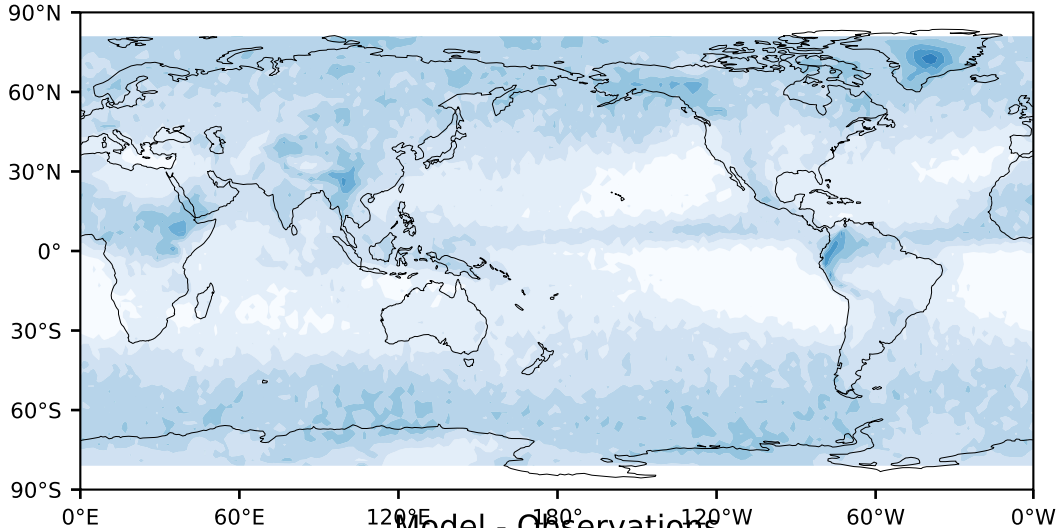

CALIPSO-GOCCP (200701-201001)

%

Max 74.47
Mean 18.12
Min 0.40

Model - Observations