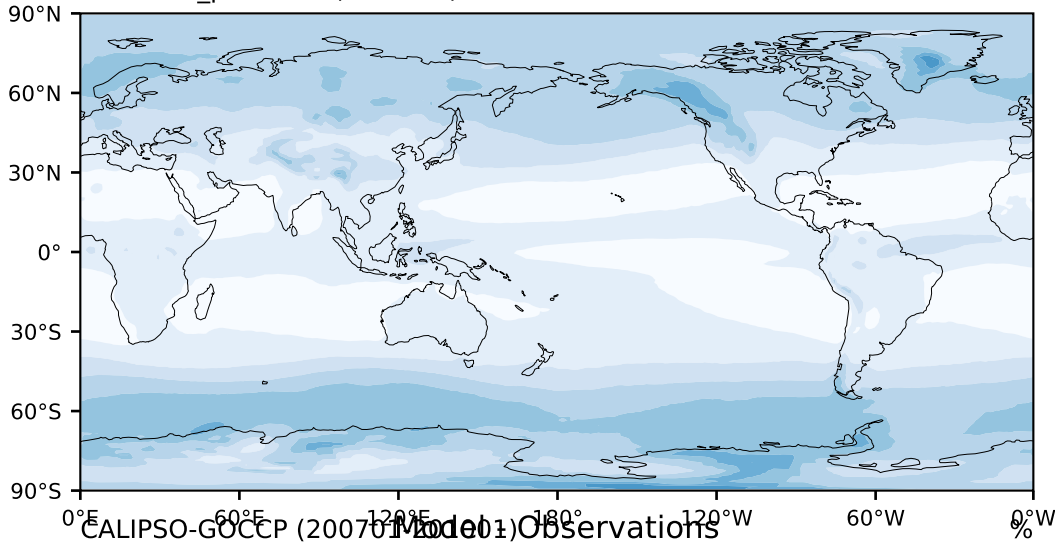

DECKv1b\_piControl (141-160)

%

Max 65.12  
Mean 14.77  
Min 0.15

95.0  
85.0  
75.0  
65.0  
55.0  
45.0  
35.0  
25.0  
15.0  
5.0