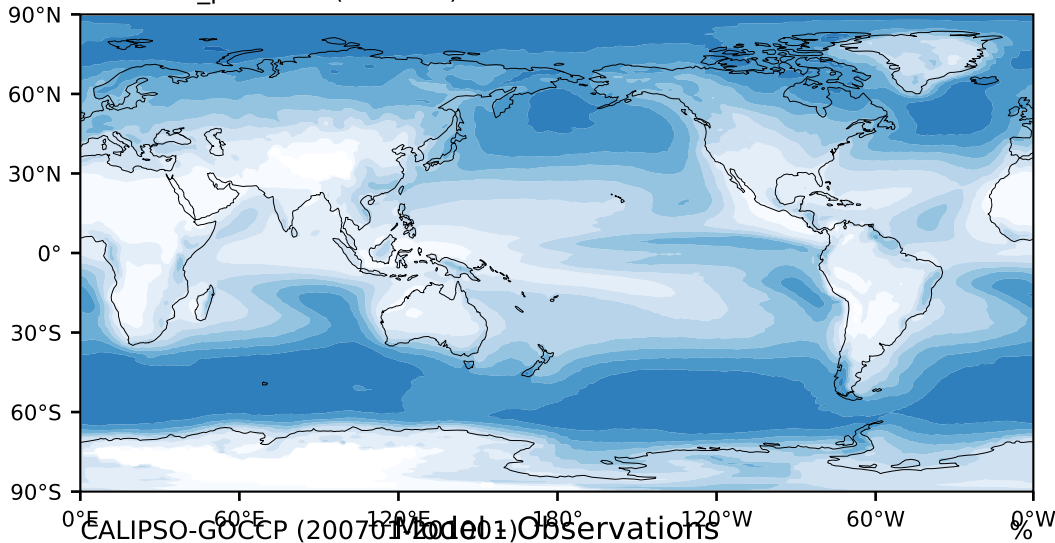

DECKv1b_piControl (141-160)

%

Max 77.45
Mean 34.74
Min 0.00

95.0
85.0
75.0
65.0
55.0
45.0
35.0
25.0
15.0
5.0