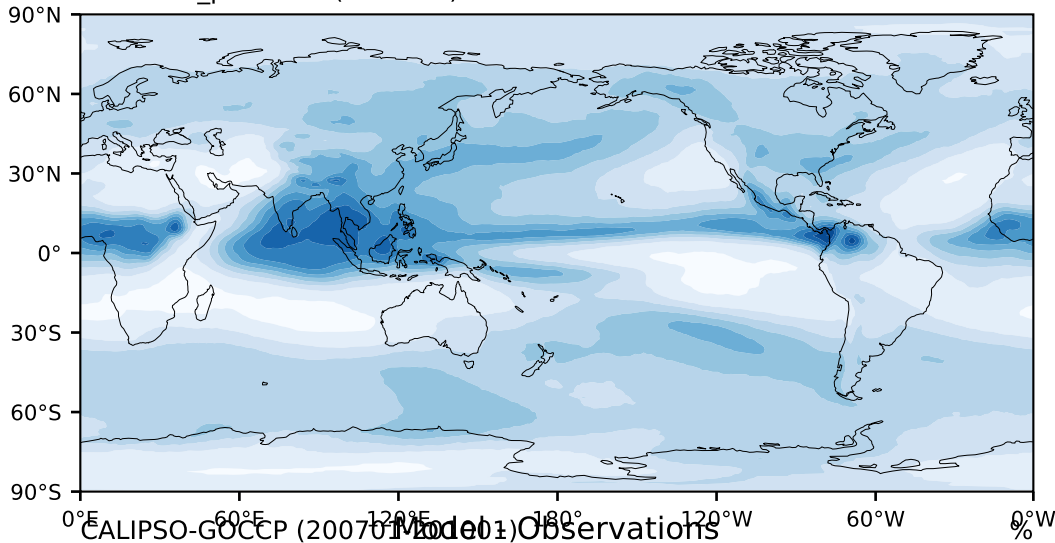

DECKv1b\_piControl (141-160)

%

Max 95.11  
Mean 28.95  
Min 1.76

95.0  
85.0  
75.0  
65.0  
55.0  
45.0  
35.0  
25.0  
15.0  
5.0