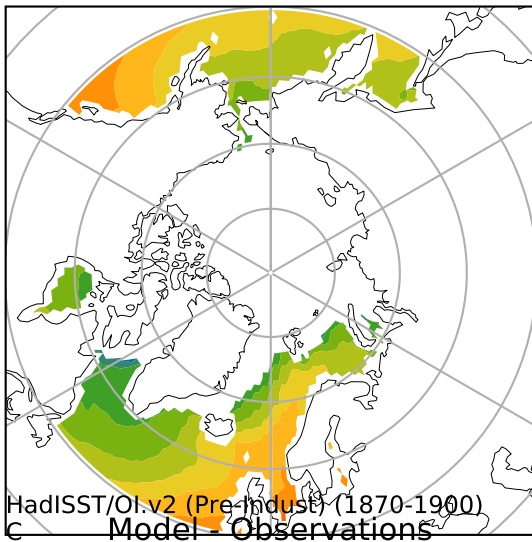

DECKv1b_piControl (101-150)
degC

Max 13.53
Mean 6.72
Min -0.10