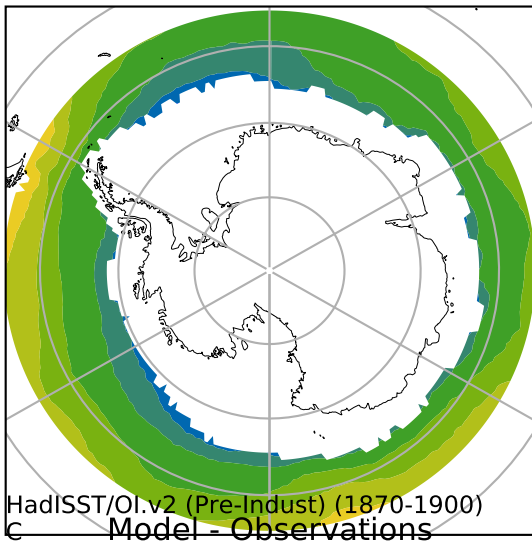

DECKv1b_piControl (101-150)
degC

Max 8.66
Mean 2.78
Min -1.07