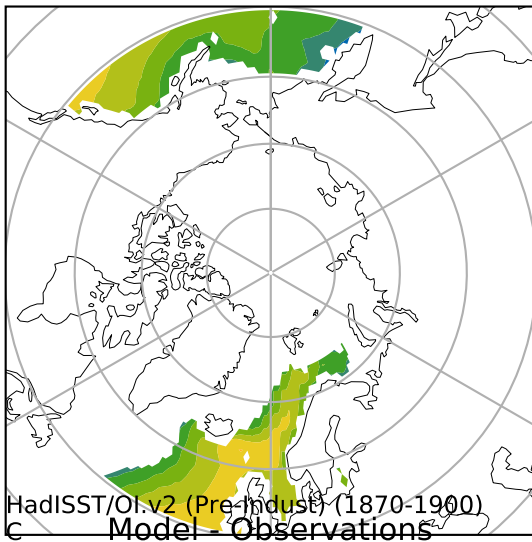

DECKv1b_piControl (101-150)
degC

Max 9.05
Mean 4.35
Min -0.35