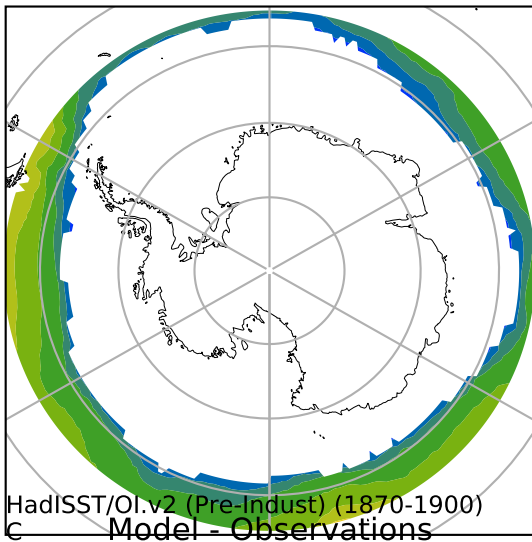

DECKv1b_piControl (101-150)
degC

Max 7.25
Mean 1.79
Min -1.46