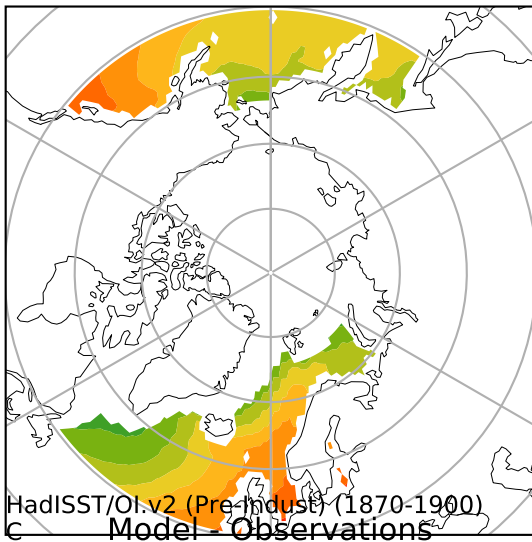

DECKv1b_piControl (101-150)
degC

Max 15.27
Mean 8.15
Min 2.06