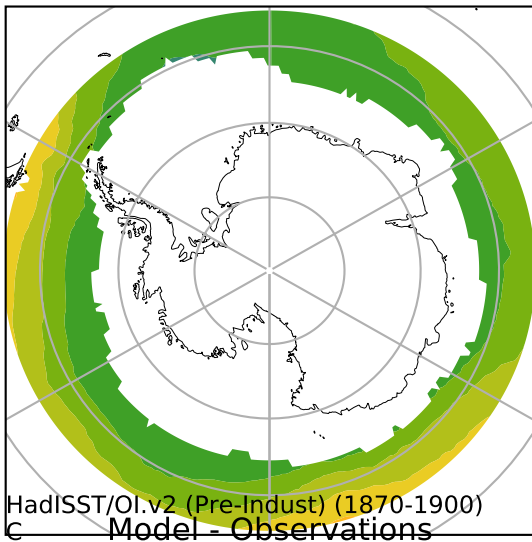

DECKv1b\_piControl (101-150)  
degC

Max 9.35  
Mean 3.90  
Min 0.86