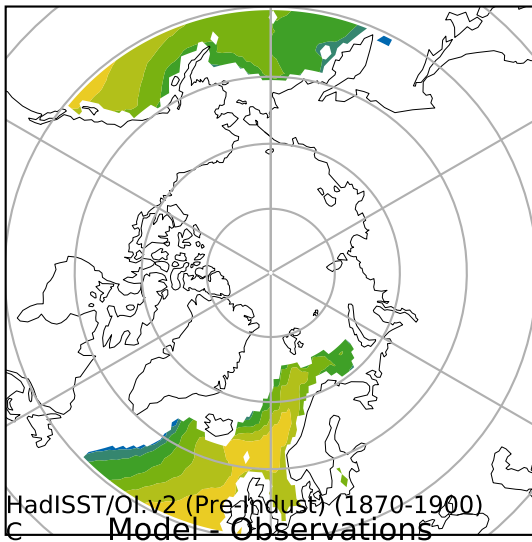

DECKv1b\_piControl (101-150)  
degC

Max 8.89  
Mean 4.37  
Min -0.78