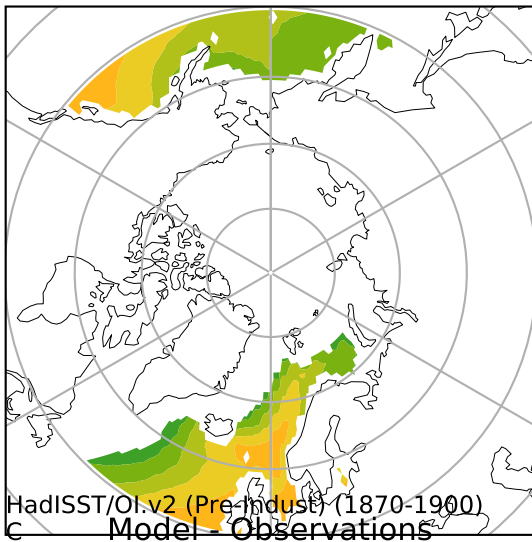

DECKv1b\_piControl (101-150)  
degC

Max 10.88  
Mean 6.27  
Min 1.28