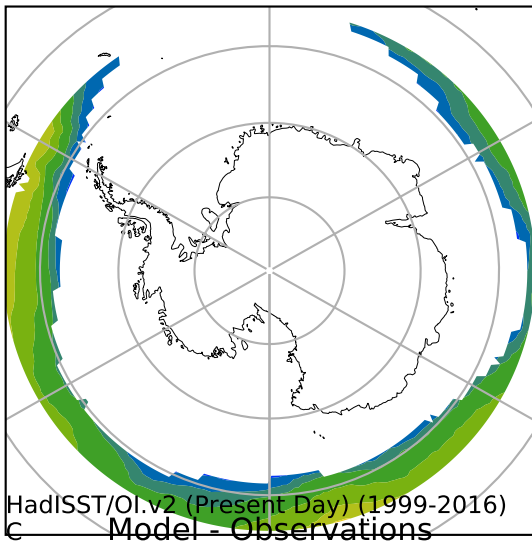

DECKv1b_piControl (101-150)
degC

Max 7.23
Mean 1.84
Min -1.26