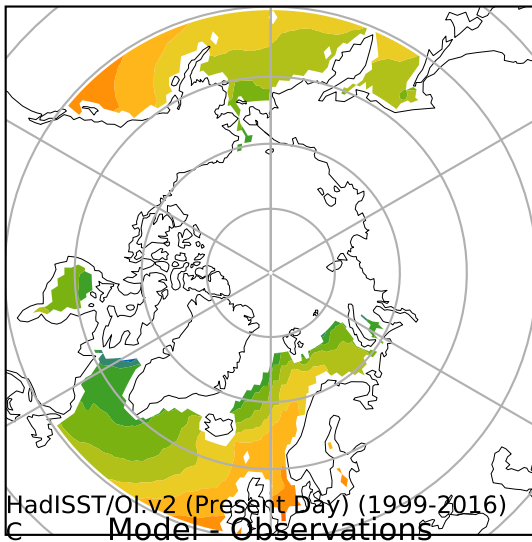

DECKv1b_piControl (101-150)
degC

Max 13.53
Mean 6.72
Min -0.10