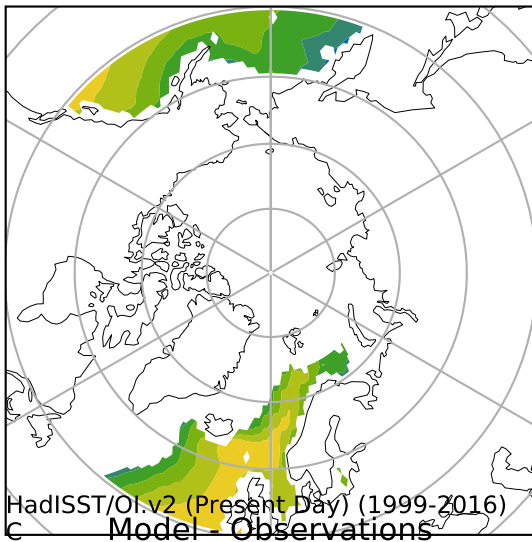

DECKv1b\_piControl (101-150)  
degC

Max 9.05  
Mean 4.35  
Min -0.35