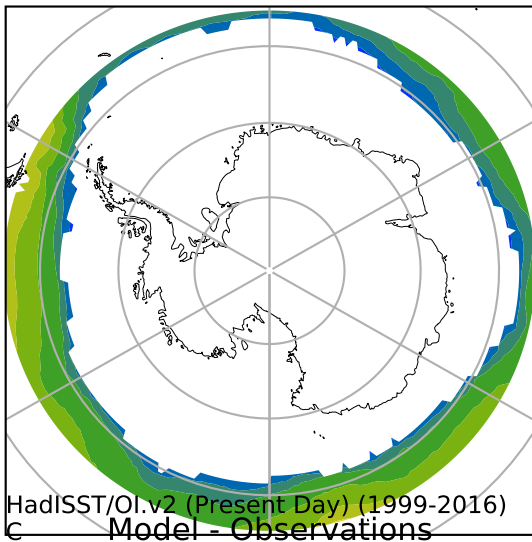

DECKv1b_piControl (101-150)
degC

Max 7.25
Mean 1.79
Min -1.46