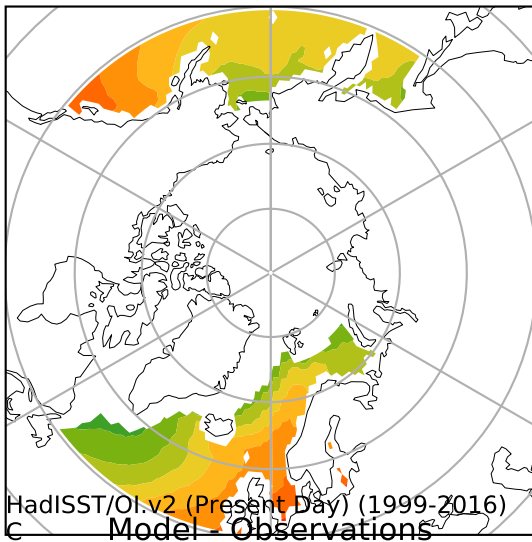

DECKv1b_piControl (101-150)
degC

Max 15.27
Mean 8.15
Min 2.06

15.0
13.0
11.0
9.0
7.0
5.0
3.0
1.0
0.0
-1.0