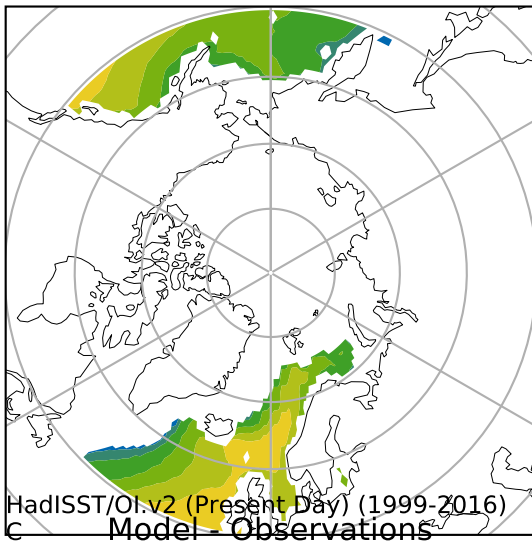

DECKv1b_piControl (101-150)
degC

Max 8.89
Mean 4.37
Min -0.78