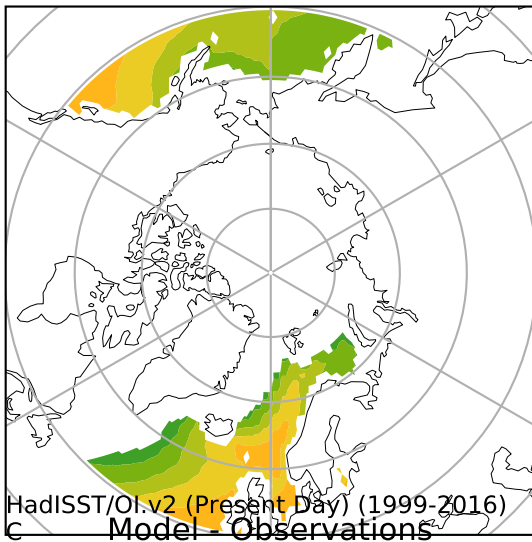

DECKv1b_piControl (101-150)
degC

Max 10.88
Mean 6.27
Min 1.28