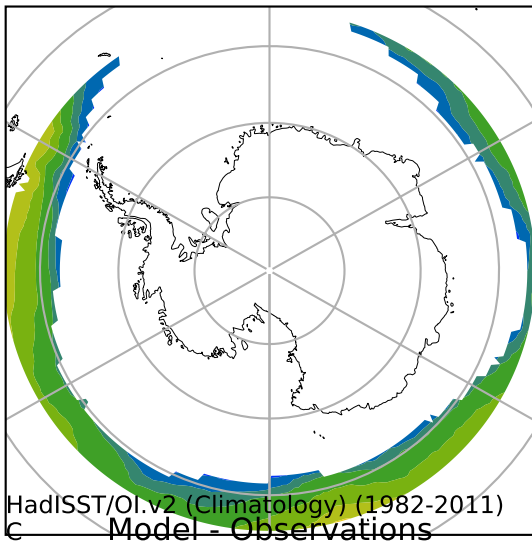

DECKv1b\_piControl (101-150)  
degC

Max 7.23  
Mean 1.84  
Min -1.26