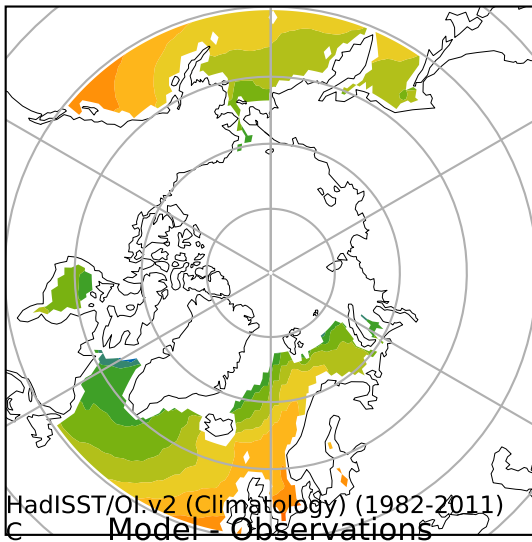

DECKv1b_piControl (101-150)
degC

Max 13.53
Mean 6.72
Min -0.10