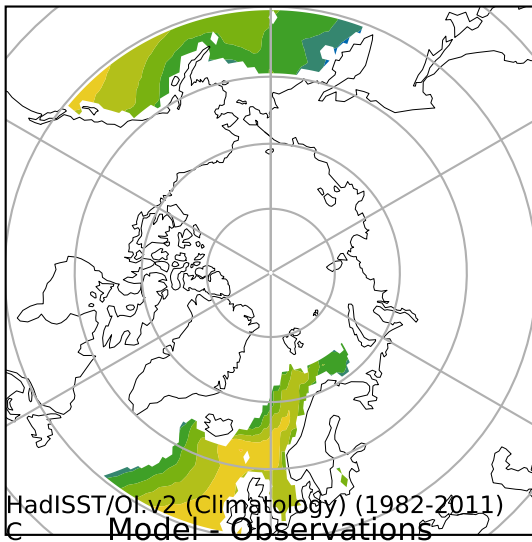

DECKv1b_piControl (101-150)
degC

Max 9.05
Mean 4.35
Min -0.35