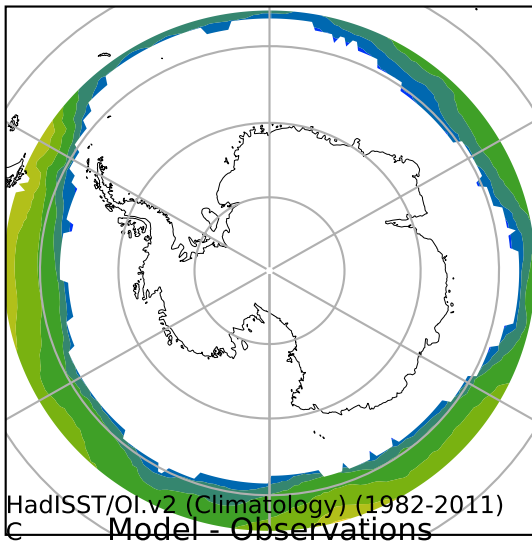

DECKv1b_piControl (101-150)
degC

Max 7.25
Mean 1.79
Min -1.46