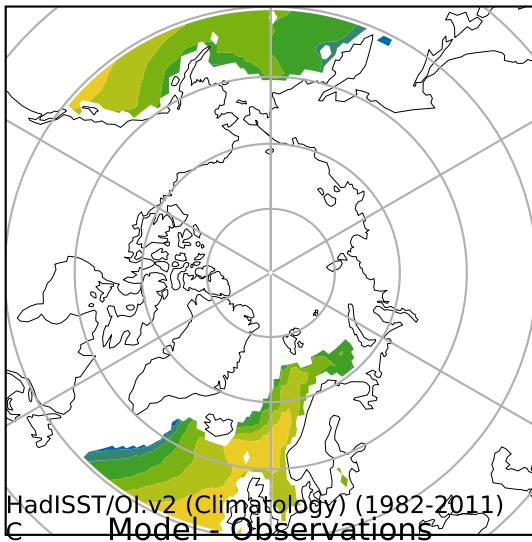

DECKv1b_piControl (101-150)
degC

Max 8.89
Mean 4.37
Min -0.78