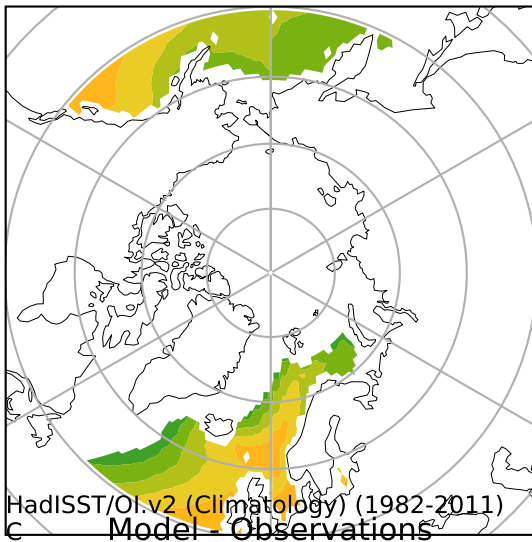

DECKv1b_piControl (101-150)
degC

Max 10.88
Mean 6.27
Min 1.28