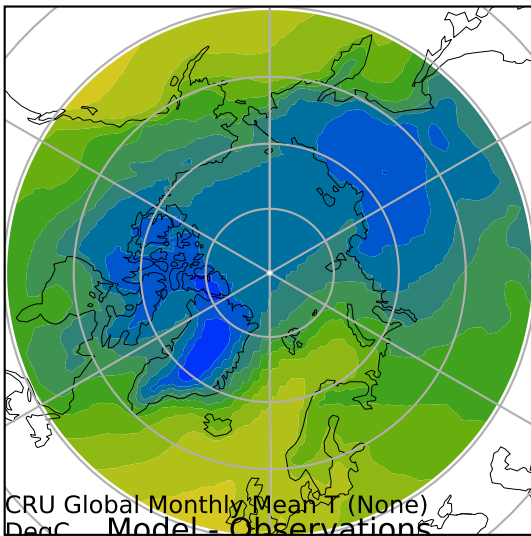

DECKv1b\_piControl (101-150)

DegC

Max 7.63  
Mean -15.74  
Min -42.22