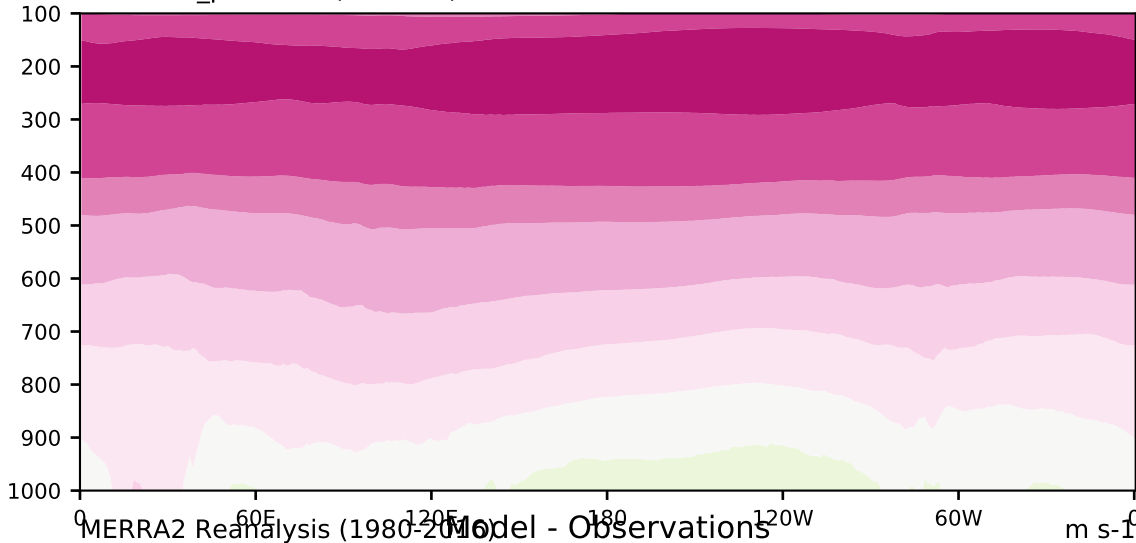

DECKv1b_piControl (101-150)

m/s

Max 18.22
Mean 6.84
Min -2.45

20.0
15.0
10.0
8.0
5.0
3.0
1.0
-1.0
-3.0
-5.0
-8.0
-10.0
-15.0
-20.0