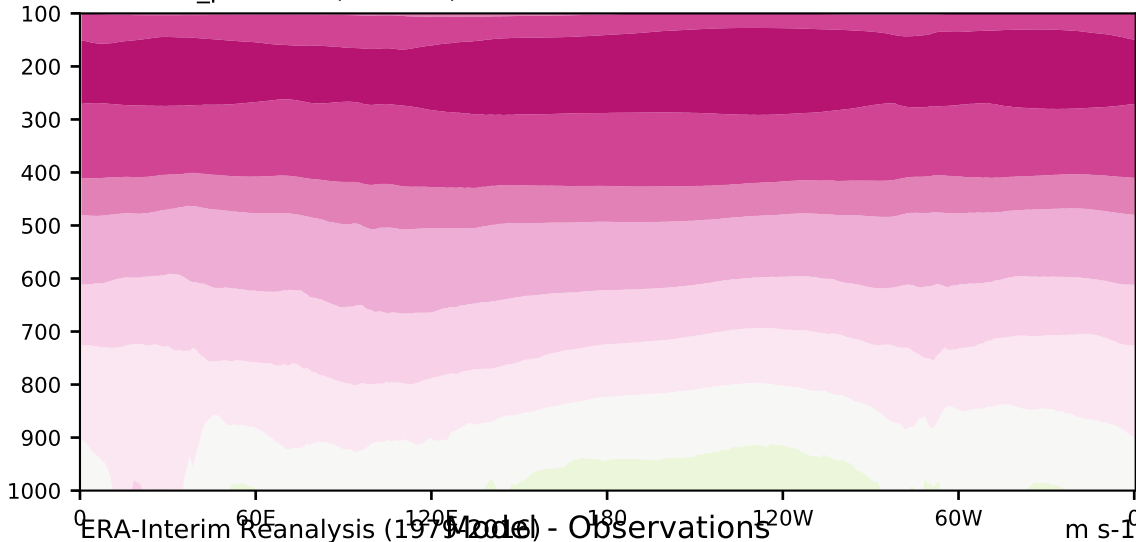

DECKv1b\_piControl (101-150)

m/s

Max 18.22  
Mean 6.84  
Min -2.45

20.0  
15.0  
10.0  
8.0  
5.0  
3.0  
1.0  
-1.0  
-3.0  
-5.0  
-8.0  
-10.0  
-15.0  
-20.0