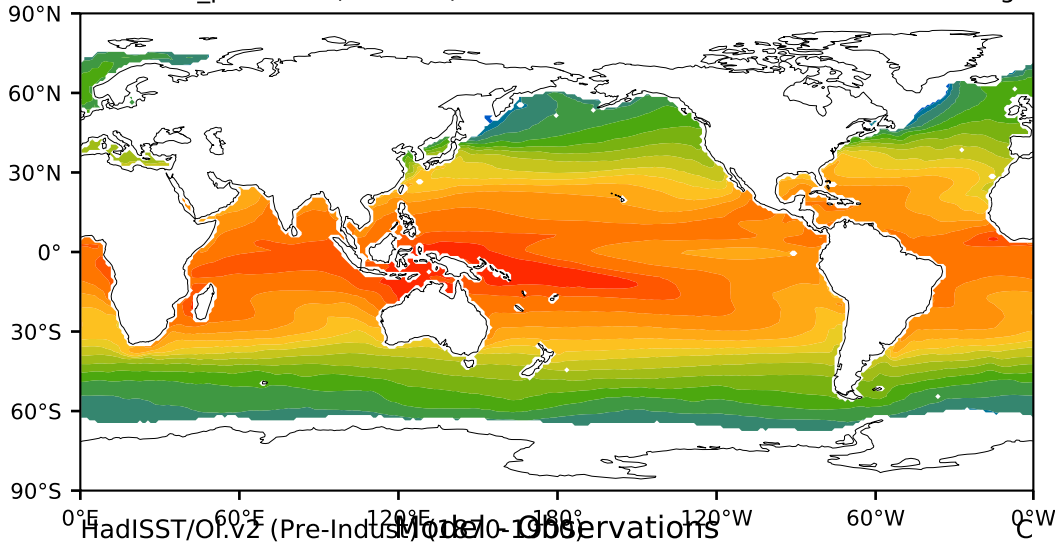

DECKv1b_piControl (101-150)

degC

Max 29.84
Mean 19.66
Min -0.78

29.0
28.0
26.0
24.0
22.0
20.0
18.0
15.0
12.0
9.0
6.0
3.0
1.0
0.0
-1.0