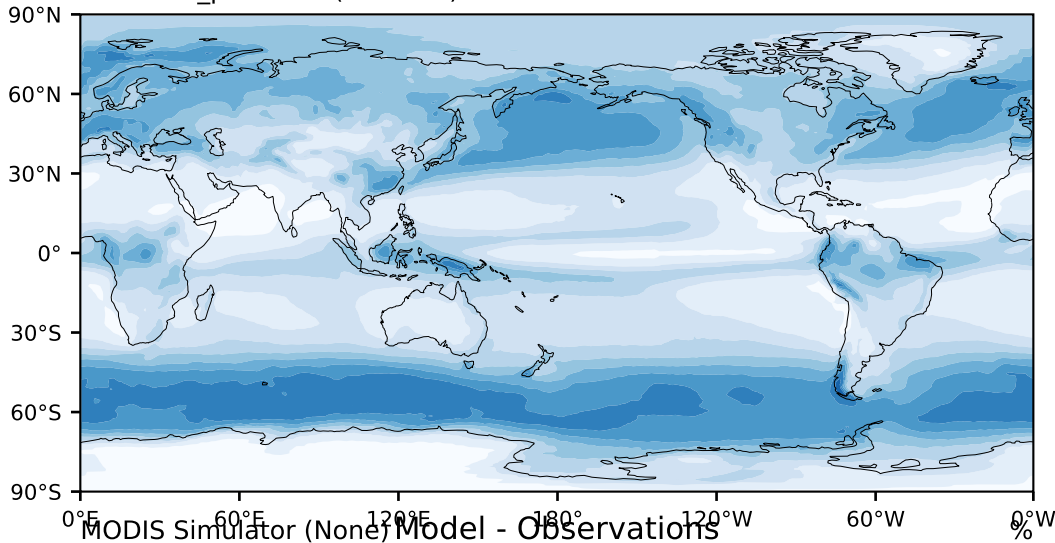

DECKv1b_piControl (101-150)

%

Max 80.23
Mean 29.74
Min 0.00

95.0
85.0
75.0
65.0
55.0
45.0
35.0
25.0
15.0
5.0