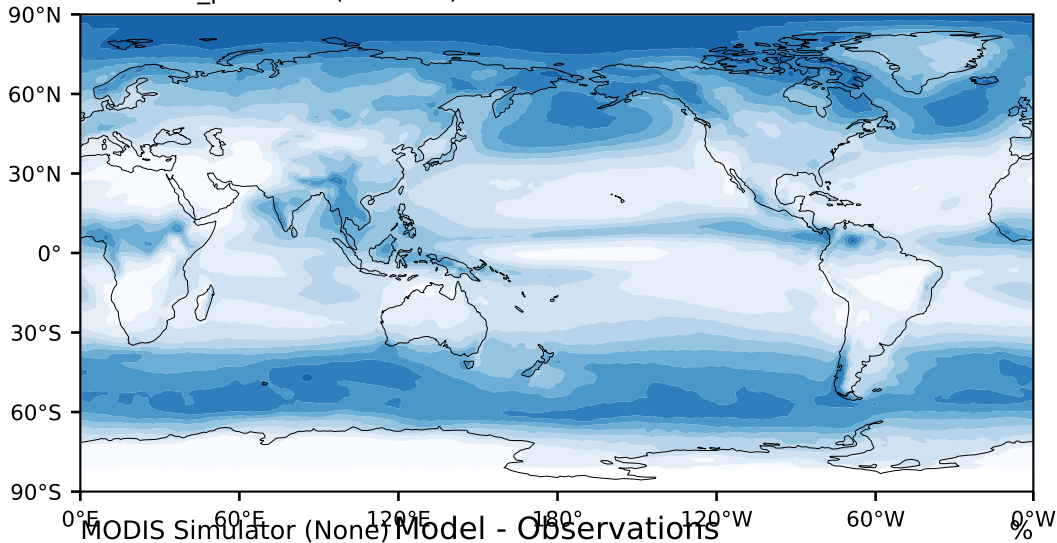

DECKv1b\_piControl (101-150)

%

Max 84.26  
Mean 31.27  
Min 0.00

95.0  
85.0  
75.0  
65.0  
55.0  
45.0  
35.0  
25.0  
15.0  
5.0