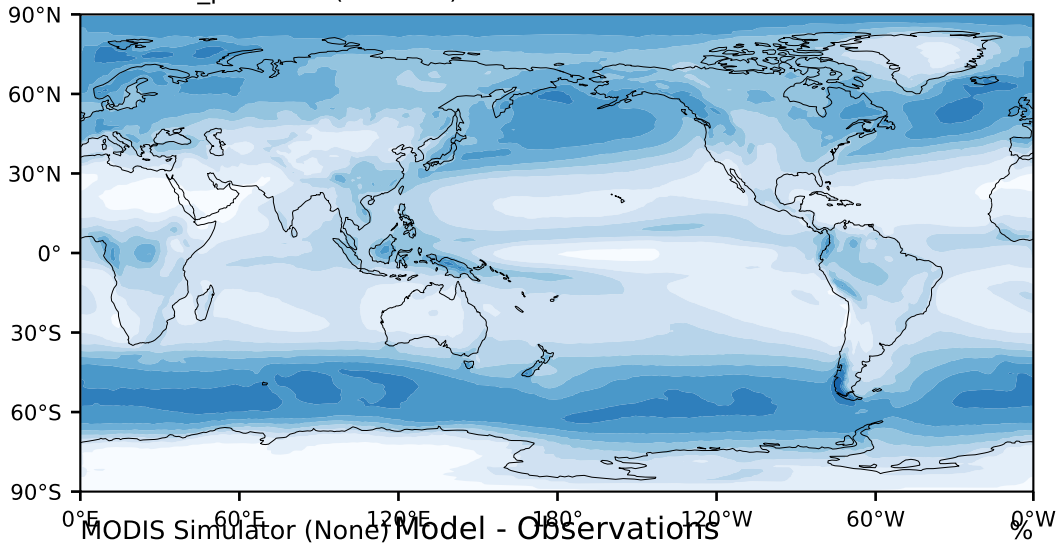

DECKv1b_piControl (101-150)

%

Max 81.89
Mean 30.52
Min 0.15

95.0
85.0
75.0
65.0
55.0
45.0
35.0
25.0
15.0
5.0