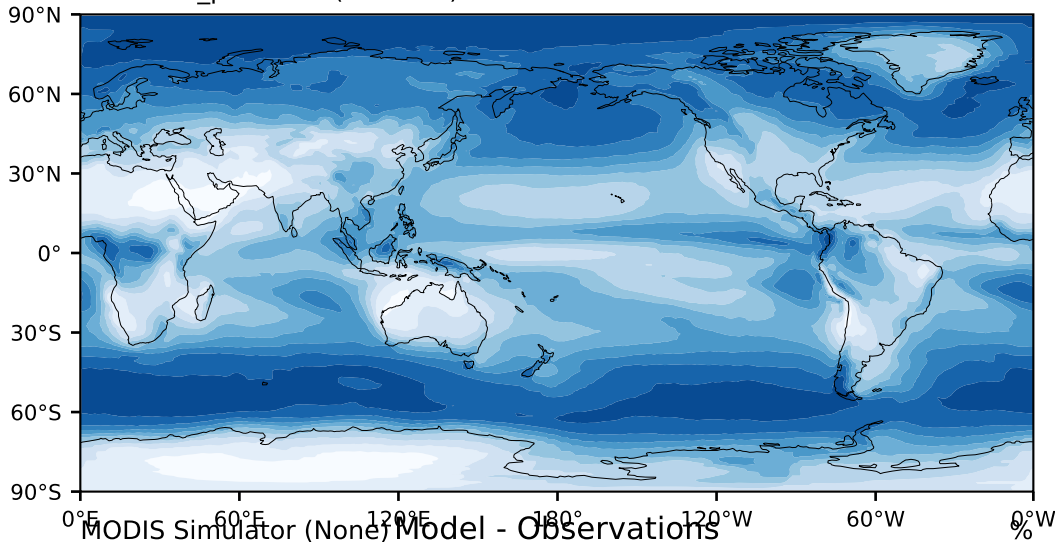

DECKv1b_piControl (101-150)

%

Max 94.17
Mean 50.41
Min 0.50

95.0
85.0
75.0
65.0
55.0
45.0
35.0
25.0
15.0
5.0