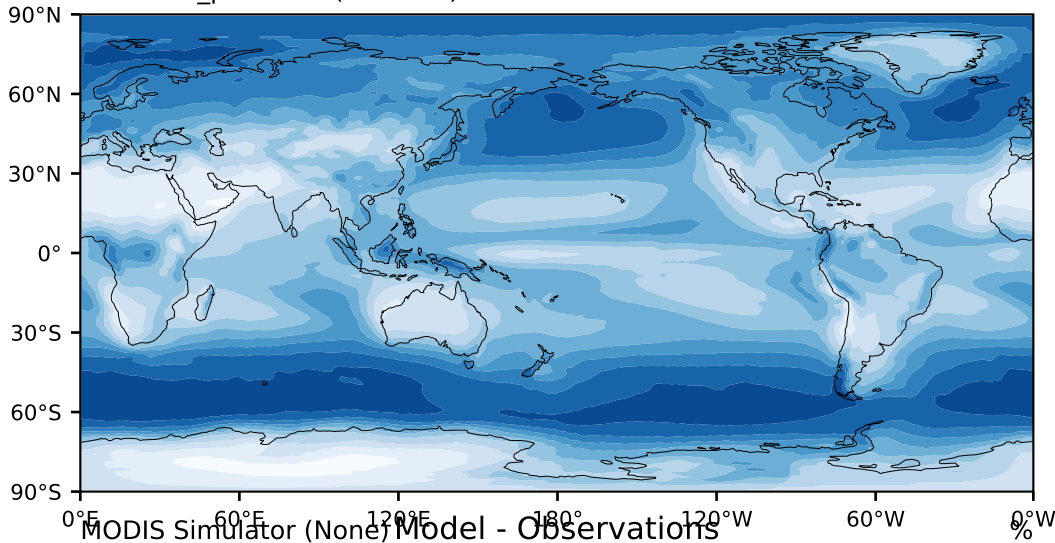

DECKv1b_piControl (101-150)

%

Max 91.47
Mean 50.02
Min 1.56

95.0
85.0
75.0
65.0
55.0
45.0
35.0
25.0
15.0
5.0