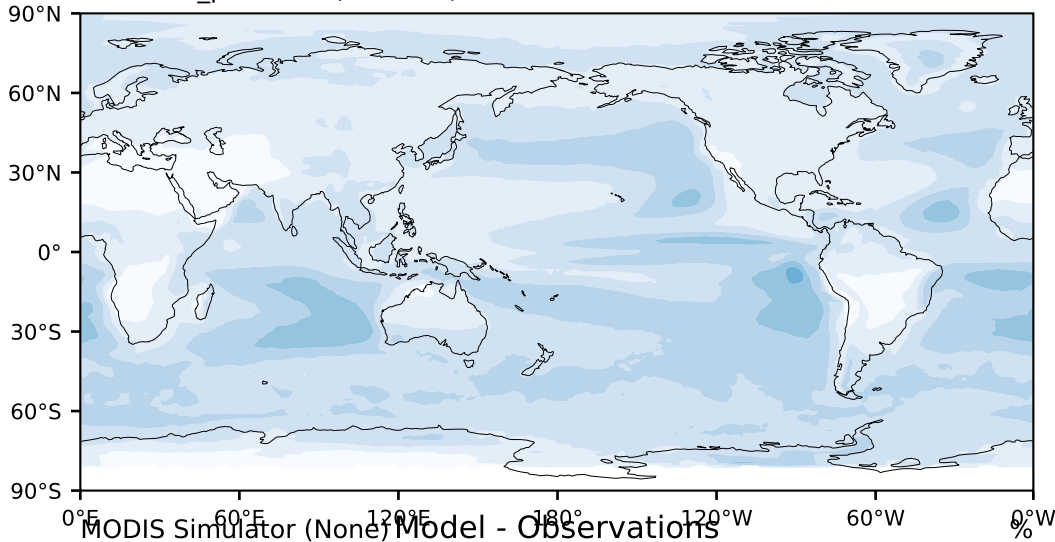

DECKv1b\_piControl (101-150)

%

Max 49.91  
Mean 19.07  
Min 0.00

95.0  
85.0  
75.0  
65.0  
55.0  
45.0  
35.0  
25.0  
15.0  
5.0