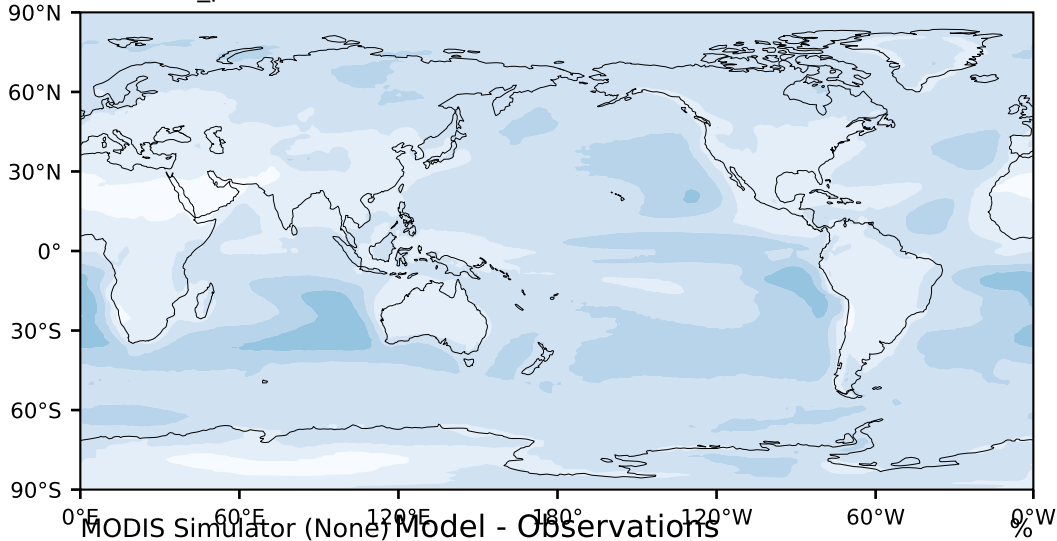

DECKv1b\_piControl (101-150)

%

Max 43.50  
Mean 19.50  
Min 1.37

95.0  
85.0  
75.0  
65.0  
55.0  
45.0  
35.0  
25.0  
15.0  
5.0