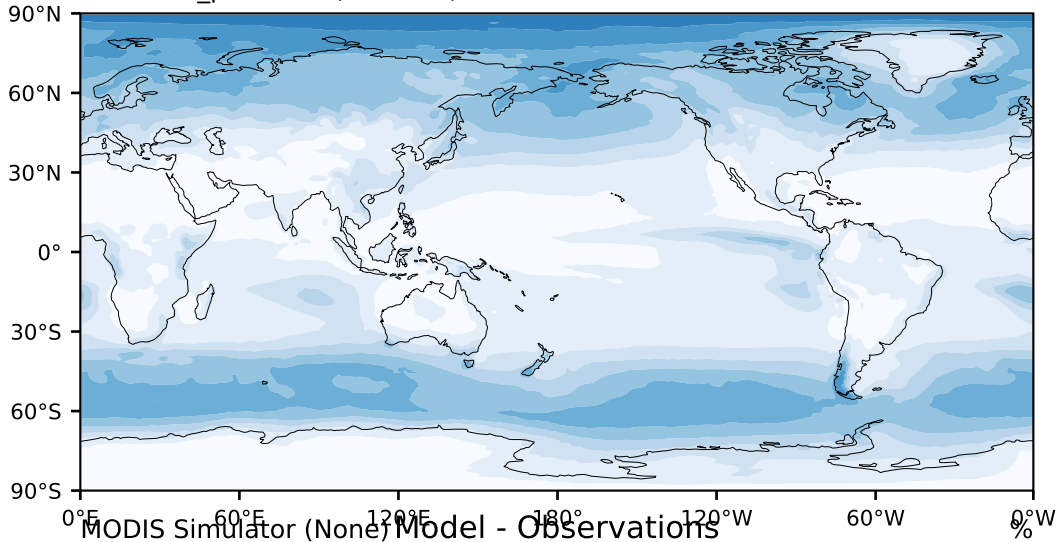

DECKv1b_piControl (101-150)

%

Max 72.13
Mean 18.35
Min 0.01

95.0
85.0
75.0
65.0
55.0
45.0
35.0
25.0
15.0
5.0