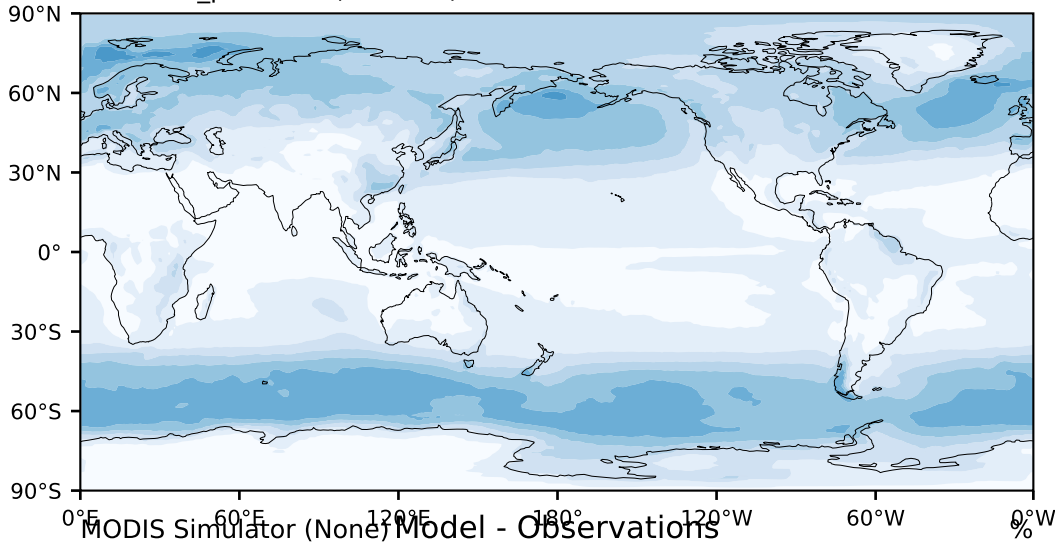

DECKv1b\_piControl (101-150)

%

Max 62.87  
Mean 17.06  
Min 0.00

95.0  
85.0  
75.0  
65.0  
55.0  
45.0  
35.0  
25.0  
15.0  
5.0