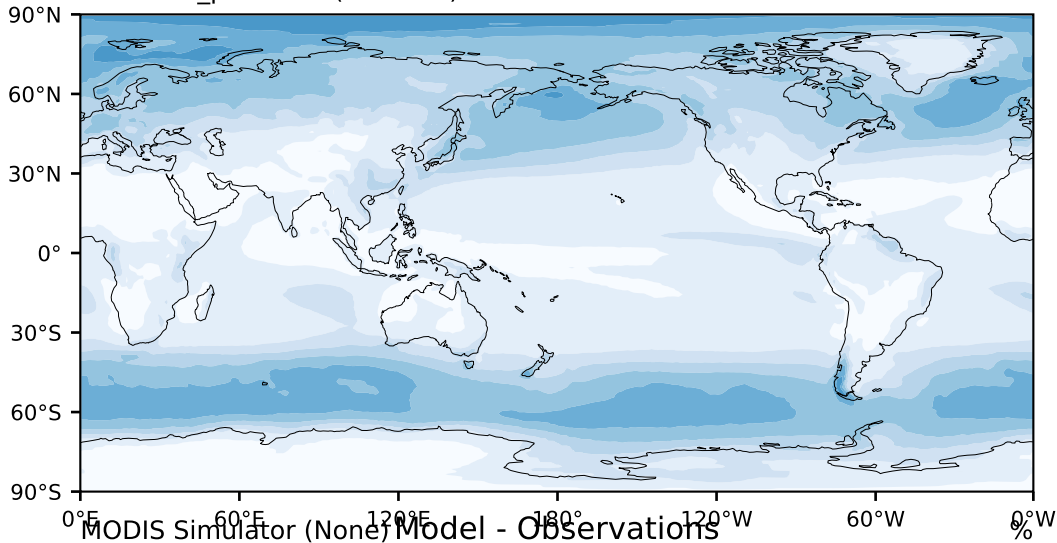

DECKv1b_piControl (101-150)

%

Max 62.62
Mean 17.93
Min 0.13

95.0
85.0
75.0
65.0
55.0
45.0
35.0
25.0
15.0
5.0