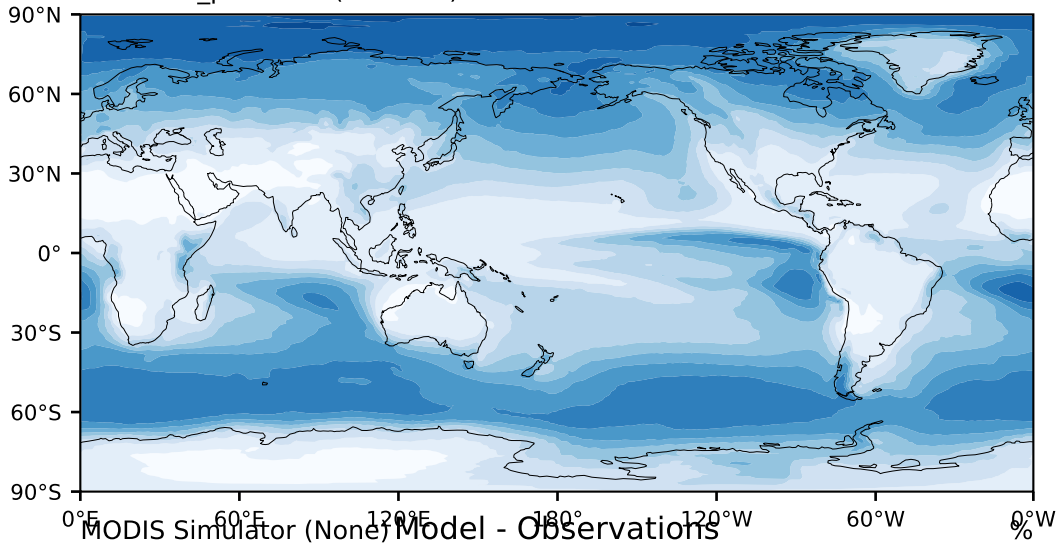

DECKv1b_piControl (101-150)

%

Max 85.99
Mean 34.60
Min 0.41

95.0
85.0
75.0
65.0
55.0
45.0
35.0
25.0
15.0
5.0