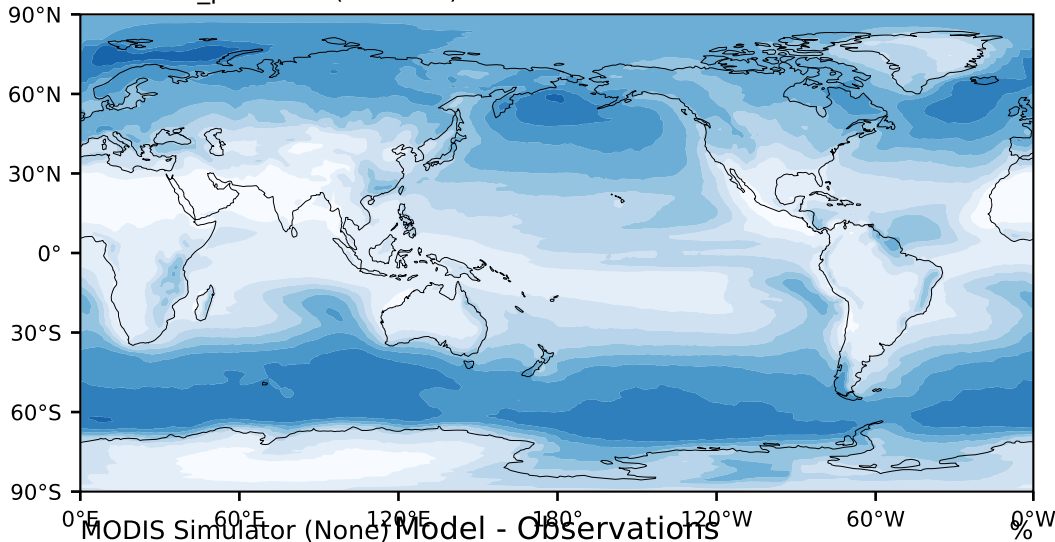

DECKv1b_piControl (101-150)

%

Max 82.21
Mean 32.72
Min 0.37

95.0
85.0
75.0
65.0
55.0
45.0
35.0
25.0
15.0
5.0