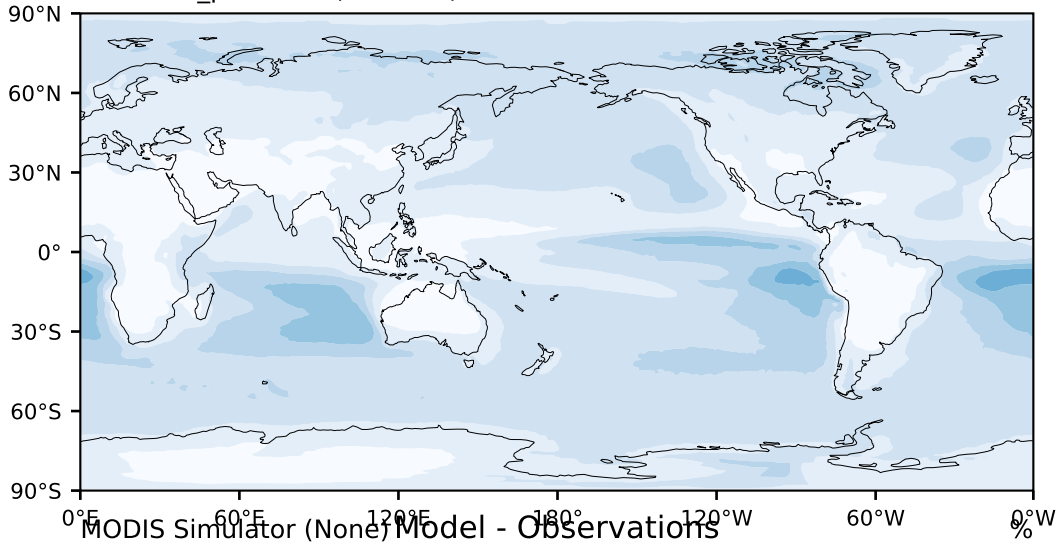

DECKv1b\_piControl (101-150)

%

Max 53.47  
Mean 16.26  
Min 0.32

95.0  
85.0  
75.0  
65.0  
55.0  
45.0  
35.0  
25.0  
15.0  
5.0