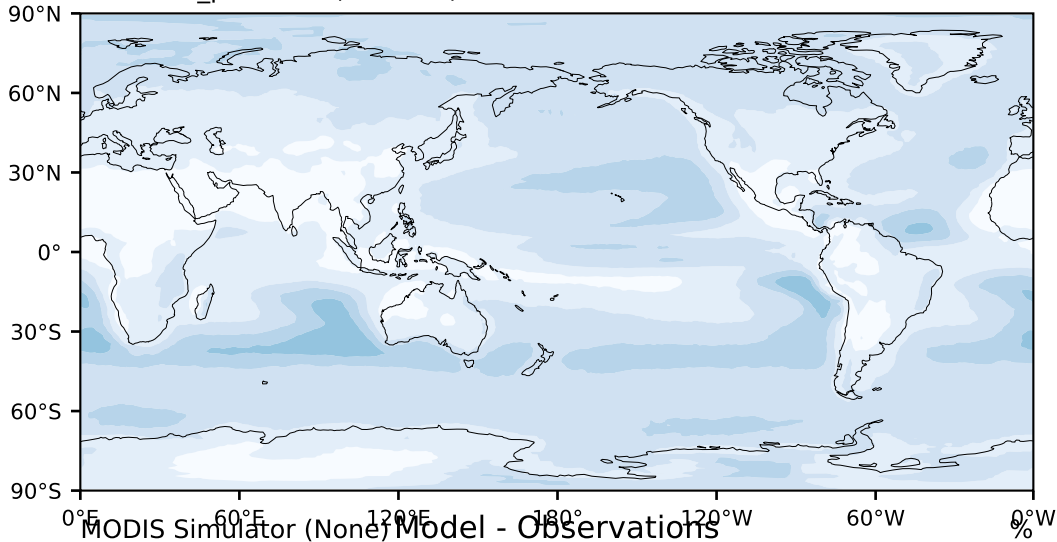

DECKv1b\_piControl (101-150)

%

Max 42.72  
Mean 15.66  
Min 0.36

95.0  
85.0  
75.0  
65.0  
55.0  
45.0  
35.0  
25.0  
15.0  
5.0