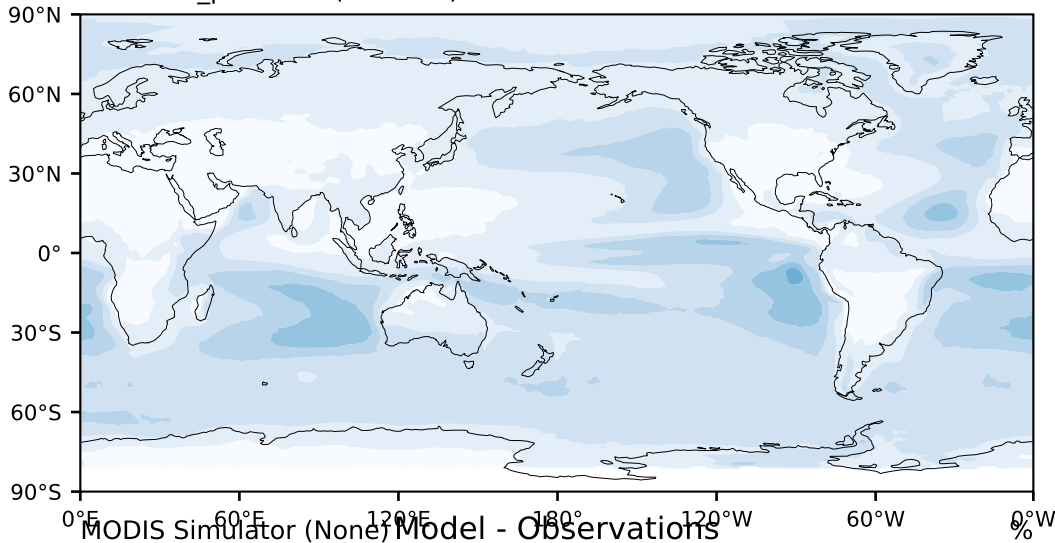

DECKv1b_piControl (101-150)

%

Max 49.72
Mean 15.35
Min 0.00

95.0
85.0
75.0
65.0
55.0
45.0
35.0
25.0
15.0
5.0