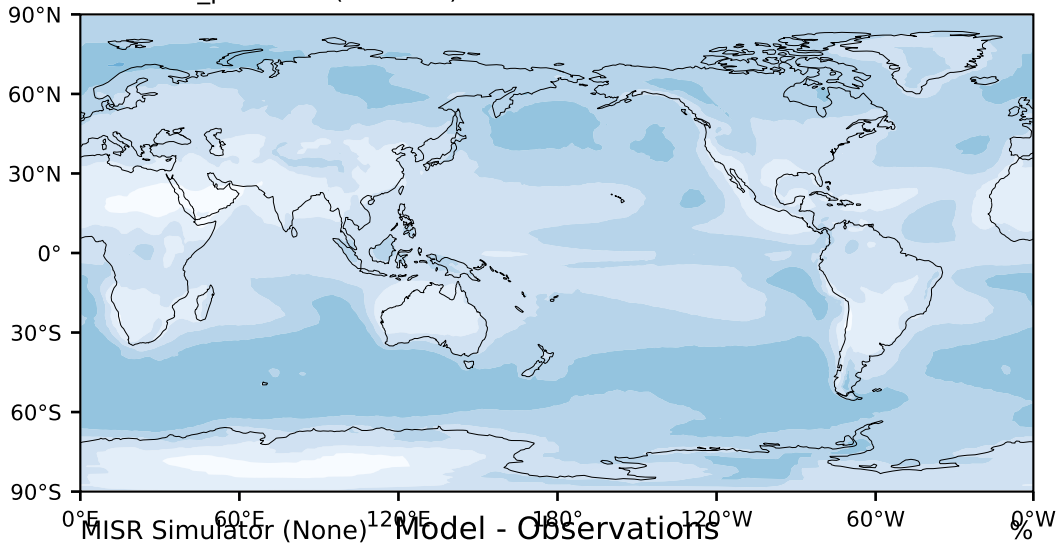

DECKv1b_piControl (101-150)

%

Max 45.73
Mean 25.24
Min 1.13

95.0
85.0
75.0
65.0
55.0
45.0
35.0
25.0
15.0
5.0