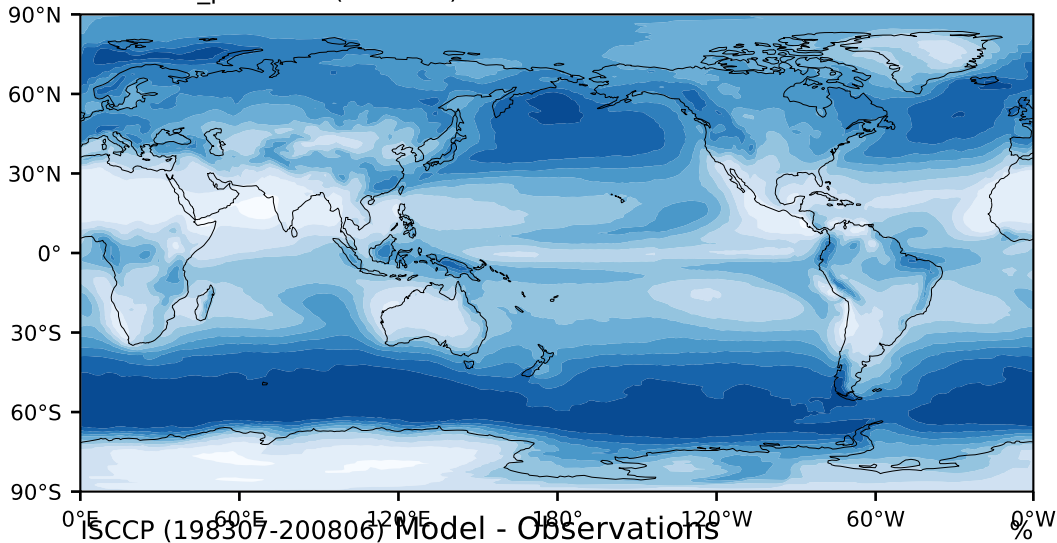

DECKv1b_piControl (101-150)

%

Max 93.12
Mean 49.16
Min 2.33

95.0
85.0
75.0
65.0
55.0
45.0
35.0
25.0
15.0
5.0