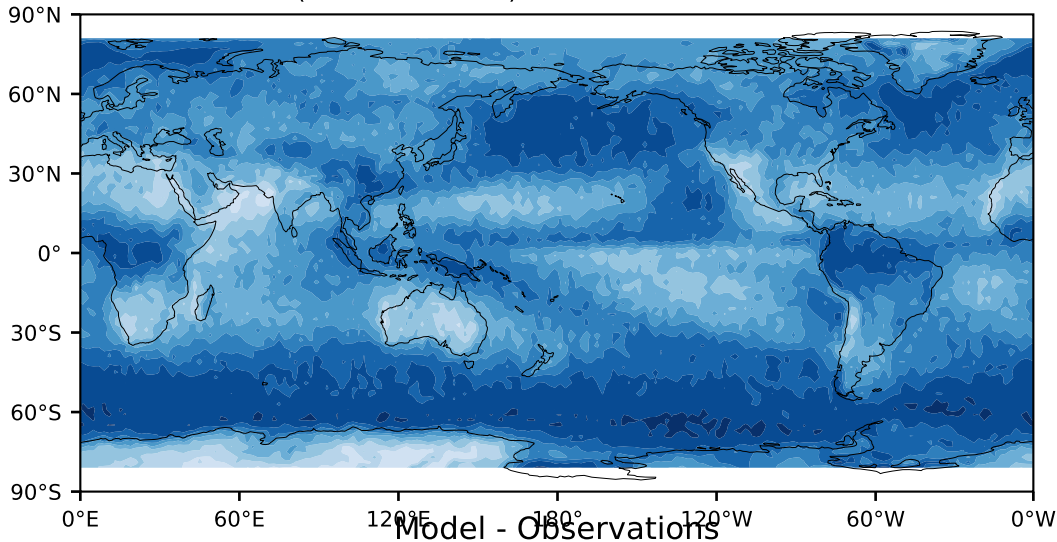

CALIPSO-GOCCP (200701-201001)

%

Max 98.80  
Mean 66.85  
Min 16.98

Model - Observations