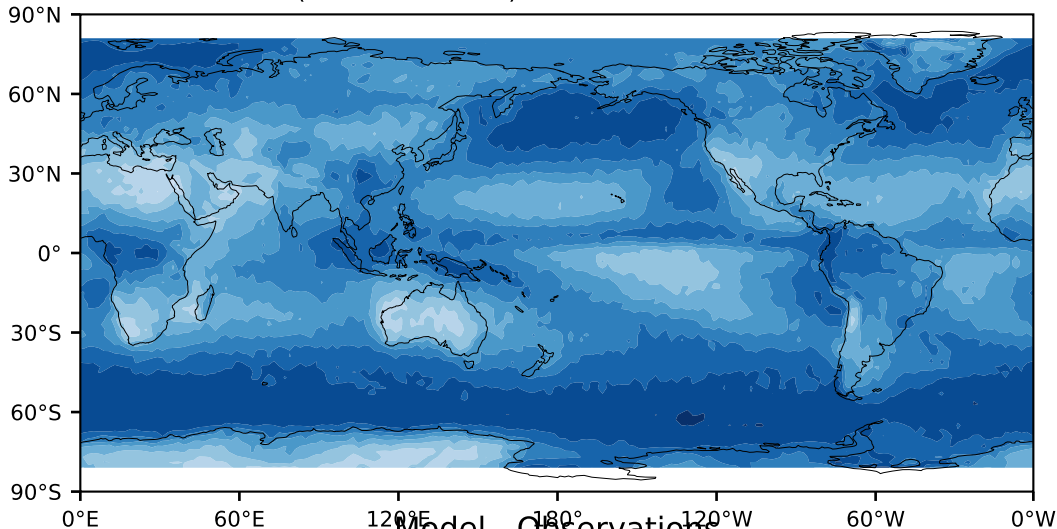

CALIPSO-GOCCP (200701-201001)

%

Max 98.62
Mean 67.25
Min 19.54

95.0
85.0
75.0
65.0
55.0
45.0
35.0
25.0
15.0
5.0