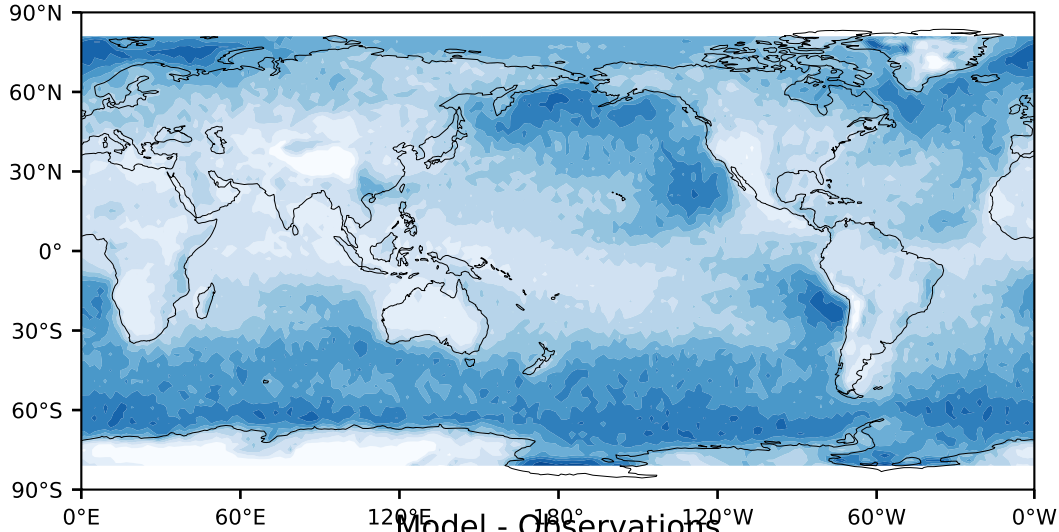

CALIPSO-GOCCP (200701-201001)

%

Max 93.54
Mean 36.98
Min 0.00

Model - Observations